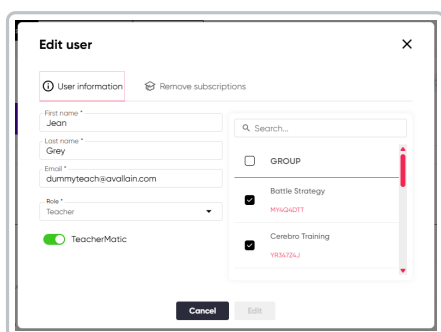

Your browser does not support HTML5 video.

Vista de **TeacherAI Solution** (antes Teachermatic).

Se asegura que los Country Training Managers, sean los únicos que tengan disponible la configuración de TeacherAI Companion (antes Teachermatic) desde: Configuración → Usuarios (columna TeacherAI Solution).

Navegación correcta desde dispositivos Android.

La plataforma está adaptada a los dispositivos Android (móvil y tableta) para poder navegar correctamente.

Utiliza <ESC> para salir de la sección Tareas

Para salir de la sección <Tareas> no es necesario presionar el botón Cancelar; también puedes presionar la tecla ESC para cerrarlo.

Los <Juegos> desde los dispositivos Android se adaptan para el uso adecuado